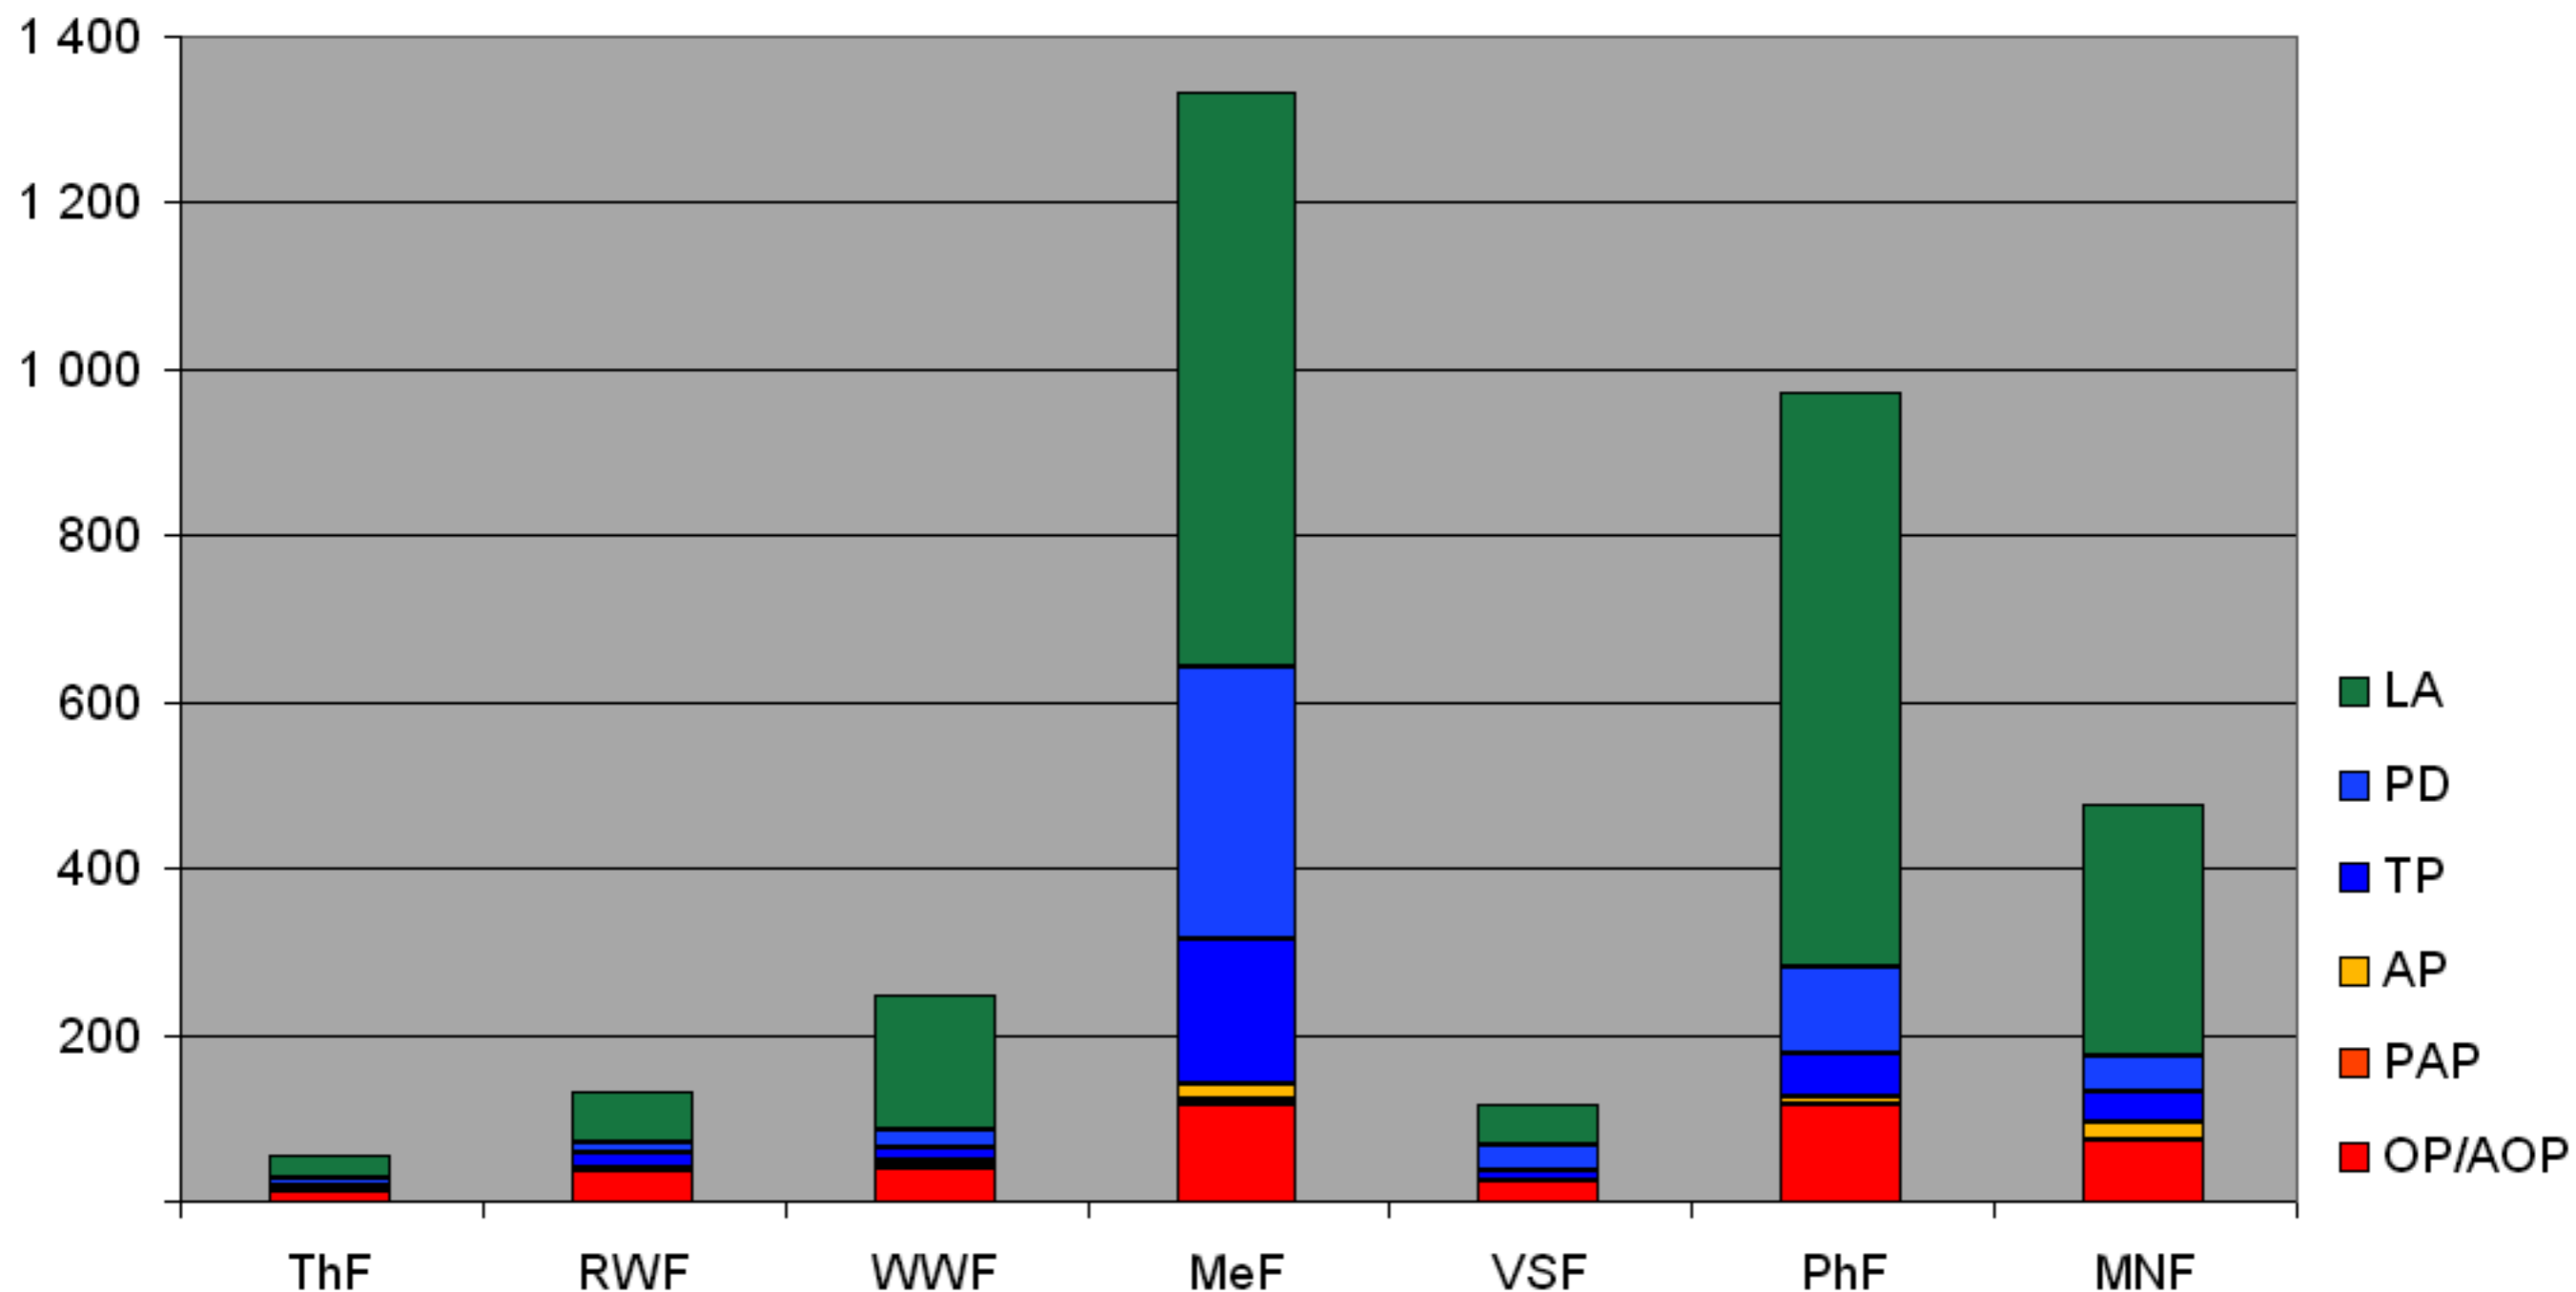

Dozierende im Herbstsemester 2007/2008

nach Fakultät und Rang (Personen, absolut)

OP/AOP = ordentliche(r)/ausserordentliche(r) Professor(in); PAP = Professor(in) ad personam / nebenamtliche(r) Professor(in); AP = Assistenzprofessor(in); TP = Titularprofessor(in); PD = Privatdozierende(r); LA = Lehrbeauftragte(r)