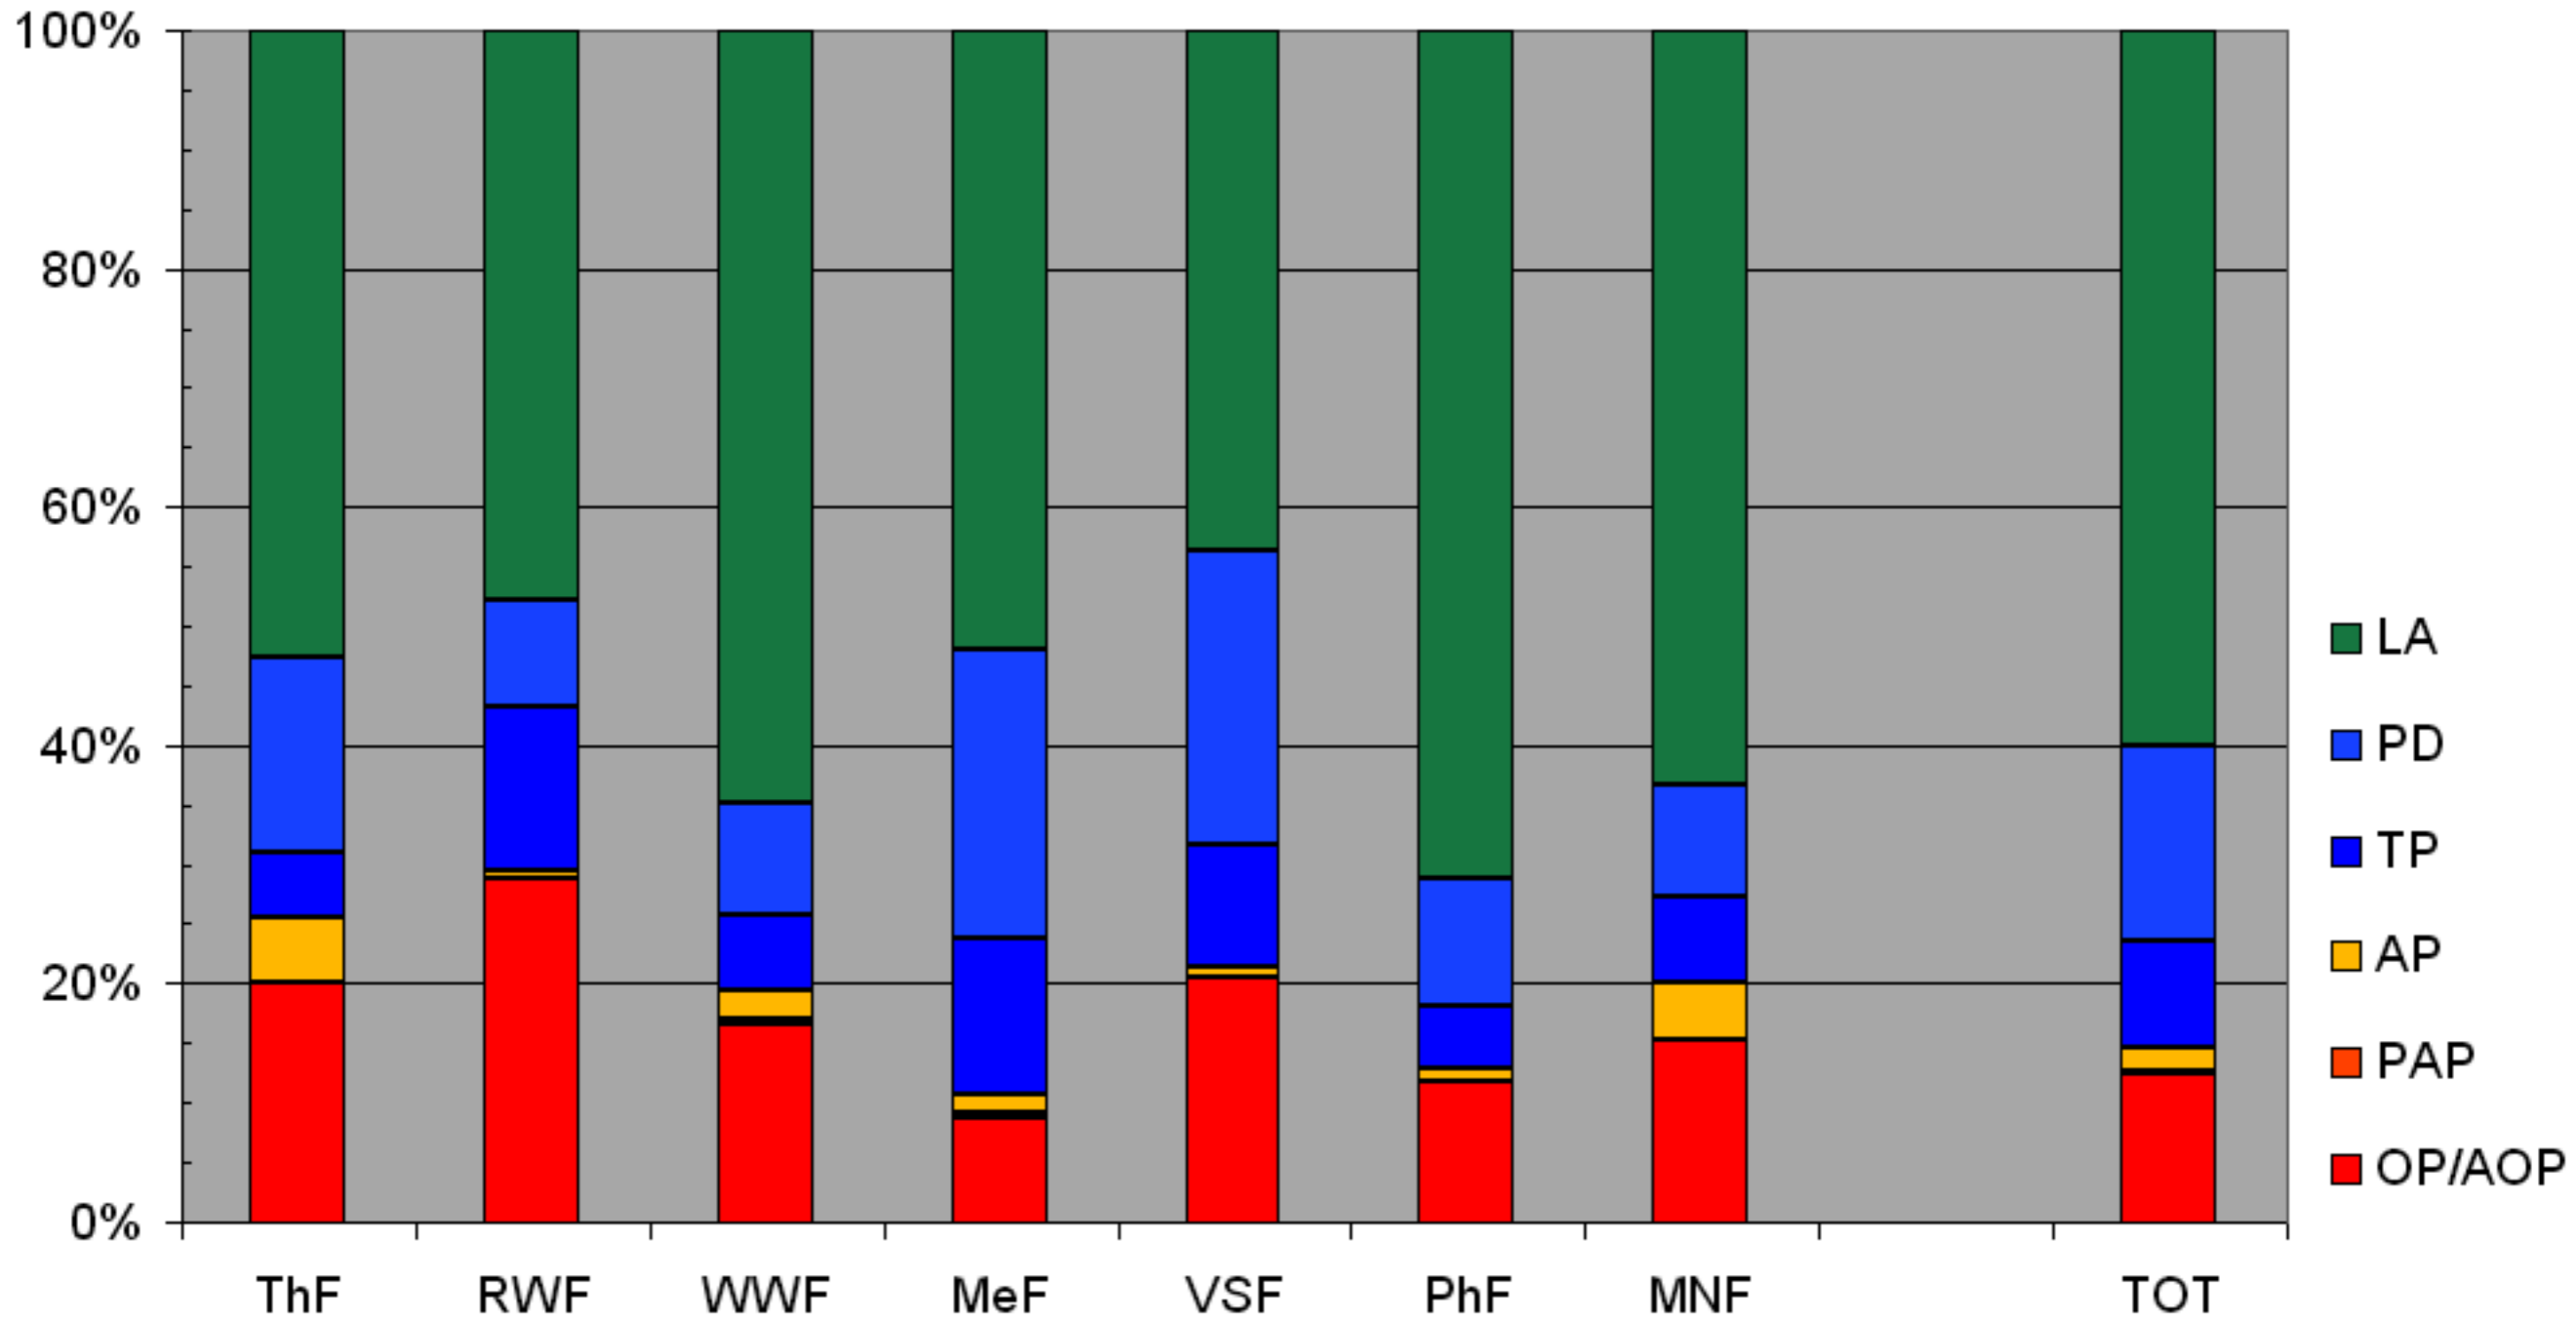

Dozierende im Herbstsemester 2007/2008

nach Fakultät und Rang (Personen, in %)

OP/AOP = ordentliche(r)/ausserordentliche(r) Professor(in); PAP = Professor(in) ad personam / nebenamtliche(r) Professor(in); AP = Assistenzprofessor(in); TP = Titularprofessor(in); PD = Privatdozierende(r); LA = Lehrbeauftragte(r)