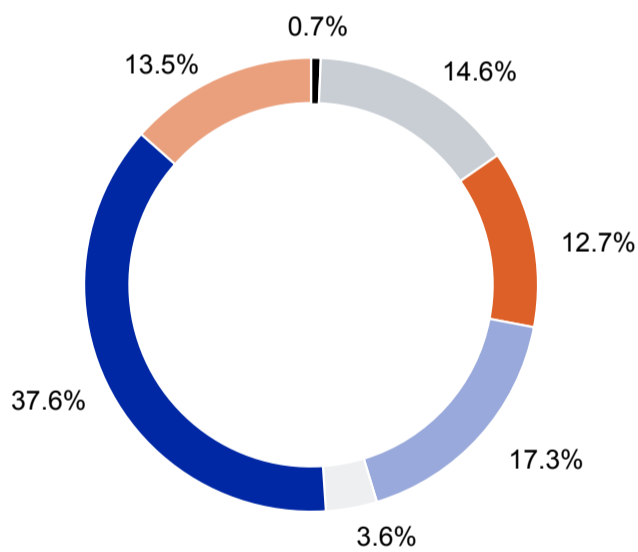

Fakultät	2014			2013		
	Total	Frauen	Ausl.²	Total	Frauen	Ausl.²
Total (exkl. MAS)	5'932	3'373	907	5'570	3'260	861
Lizenziat/Diplom	217	140	16	263	162	23
Theoretisch-theologische Prüfung	-	-	-	1	1	-
Eidg. Fachprüfung, Fakultätsprüfung	336	187	18	281	178	22
Bachelor	2'629	1'536	265	2'472	1'479	256
Master	1'791	1'002	277	1'643	956	252
Höheres Lehramt³	-	-	-	-	-	-
Lehrdiplom³, MAS SHE ABU³	240	138	30	137	74	23
Zusatzprüfung PhF	-	-	-	2	-	-
Doktorat	719	370	301	771	410	285
Total (inkl. MAS)	6'175	3'466	969	5'768	3'346	904
Master of Advanced Studies (MAS)	243	93	62	198	86	43

¹ Ohne Master of Advanced Studies (MAS) und Studierende anderer Universitäten, die im Rahmen eines Mobilitäts- oder Austauschprogrammes an der Universität Zürich studieren ("incomings"). Detaillierte Angaben dazu finden sich in den MIS Web-Statistiken "Mobilitätsstudierende" und "Master of Advanced Studies".

² Personen mit ausländischer Staatsangehörigkeit

³ Detaillierte Angaben dazu finden sich in der MIS Web-Statistik "Abschlüsse von Lehrpersonen"

Abschlüsse nach Fakultät, 2014

- Theologische Fakultät
- Rechtswissenschaftliche Fakultät
- Wirtschaftswissenschaftliche Fakultät
- Medizinische Fakultät
- Vetsuisse-Fakultät
- Philosophische Fakultät
- Mathematisch-naturwiss. Fakultät