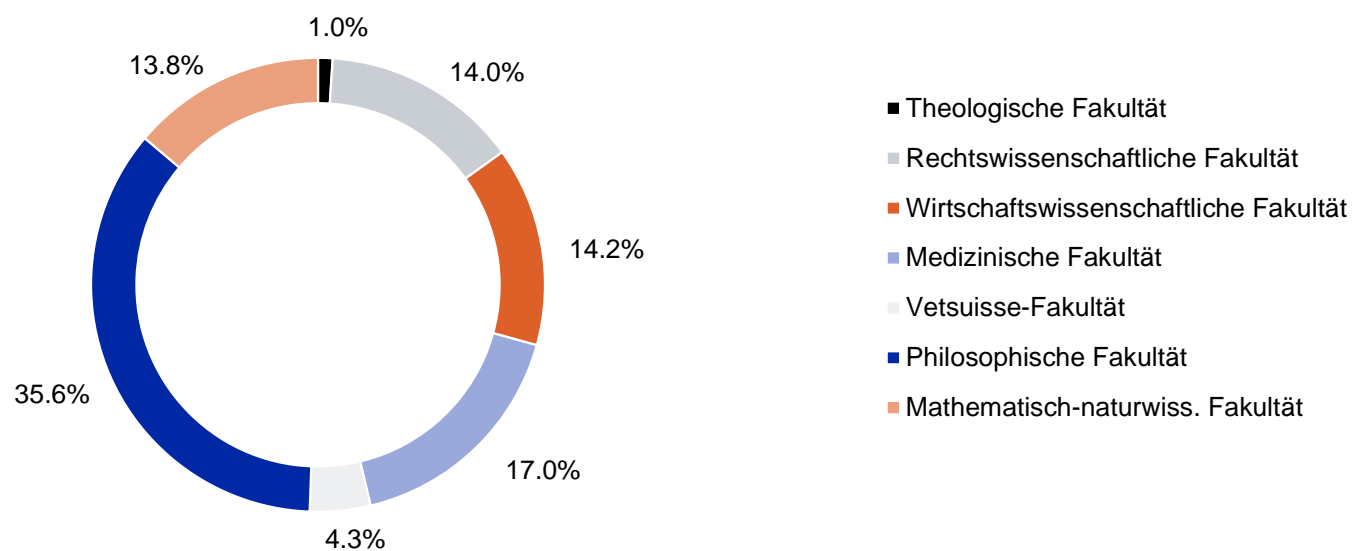

Fakultät	2016			2015		
	Total	Frauen	Ausl.²	Total	Frauen	Ausl.²
Total (exkl. MAS)	5'709	3'366	867	6'172	3'612	931
Lizenziat/Diplom	5	4	2	393	225	39
Theoretisch-theologische Prüfung	1	1	-	-	-	-
Eidg. Fachprüfung, Fakultätsprüfung	315	201	17	341	203	18
Bachelor	2'495	1'471	214	2'502	1'519	266
Master	2'007	1'187	310	2'007	1'177	286
Lehrdiplom³	239	146	22	200	112	29
Zusatzprüfung PhF	4	1	-	5	3	1
Doktorat	643	355	302	724	373	292
Total (inkl. MAS)	5'904	3'465	940	6'369	3'715	970
Master of Advanced Studies (MAS)	195	99	73	197	103	39

¹ Ohne Master of Advanced Studies (MAS) und Studierende anderer Universitäten, die im Rahmen eines Mobilitäts- oder Austauschprogrammes an der Universität Zürich studieren ("incomings"). Detaillierte Angaben dazu finden sich in den MIS Web-Statistiken "Mobilitätsstudierende" und "Master of Advanced Studies".

² Personen mit ausländischer Staatsangehörigkeit

³ Detaillierte Angaben dazu finden sich in der MIS Web-Statistik "Abschlüsse von Lehrpersonen"

Abschlüsse nach Fakultät, 2016