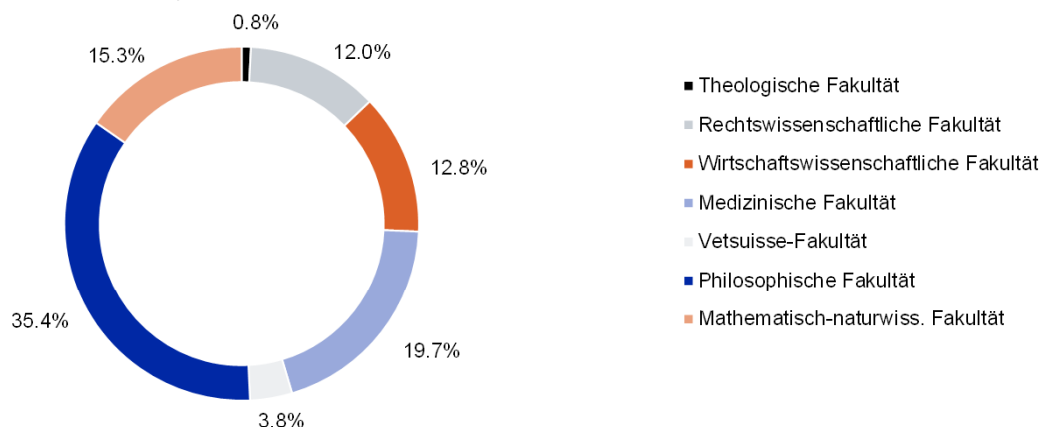

Fakultät	2018			2017		
	Total	Frauen	Ausl.²	Total	Frauen	Ausl.²
Total (exkl. MAS)	5'712	3'376	905	5'777	3'397	941
Theoretisch-theologische Prüfung	1	-	1	1	1	-
Eidg. Fachprüfung, Fakultätsprüfung	353	229	27	356	226	19
Bachelor	2'333	1'382	186	2'414	1'418	233
Master	2'017	1'194	342	1'998	1'169	355
Lehrdiplom³	250	156	12	208	132	26
Zusatzprüf./Aufbau/Vertiefungsstudien	6	3	1	95	62	9
Doktorat	752	412	336	705	389	299
Total (inkl. MAS)	5'956	3'478	1'005	6'015	3'514	1'025
Master of Advanced Studies (MAS)	244	102	100	238	117	84

¹ Ohne Master of Advanced Studies (MAS) und Studierende anderer Universitäten, die im Rahmen eines Mobilitäts- oder Austauschprogrammes an der Universität Zürich studieren ("incomings"). Detaillierte Angaben dazu finden sich in den MIS Web-Statistiken "Mobilitätsstudierende" und "Master of Advanced Studies".

² Personen mit ausländischer Staatsangehörigkeit

³ Detaillierte Angaben dazu finden sich in der MIS Web-Statistik "Abschlüsse von Lehrpersonen"

**Abschlüsse nach Fakultät,
2018**