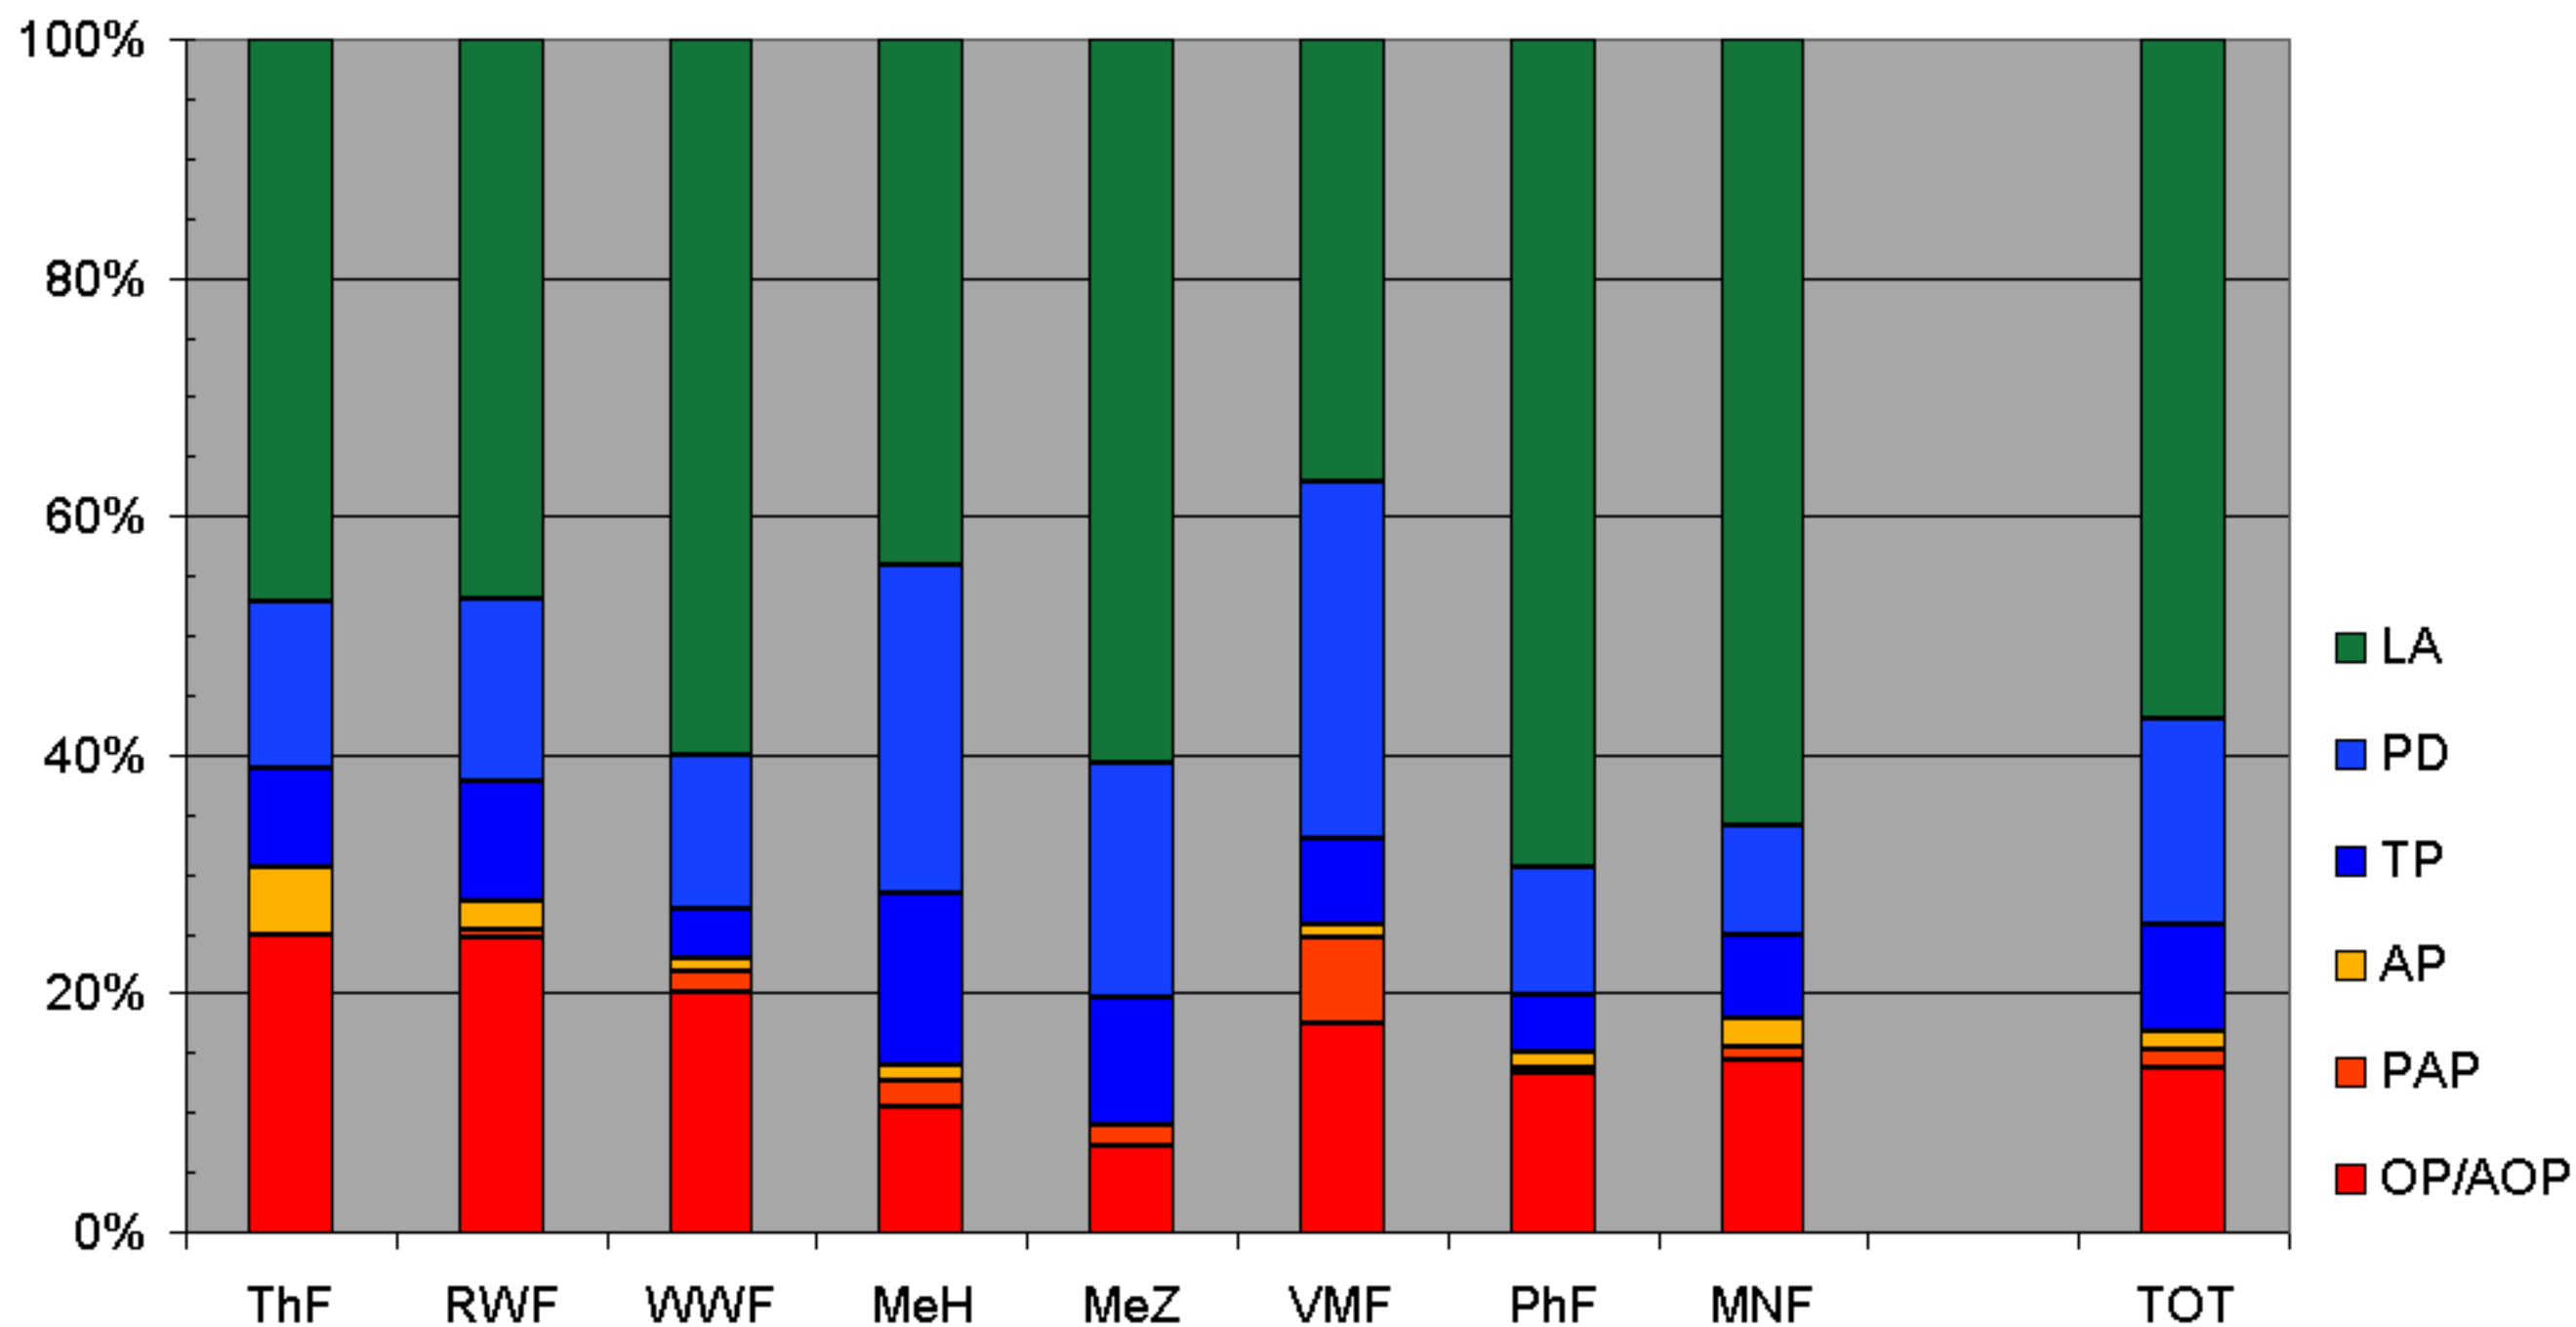

Dozierende im Wintersemester 2003/2004

nach Fakultät und Rang (Personen, in %)

OP/AOP = ordentliche(r)/ausserordentliche(r) Professor(in); PAP = Professor(in) ad personam; AP = Assistenzprofessor(in);
TP = Titularprofessor(in); PD = Privatdozierende(r); LA = Lehrbeauftragte(r)