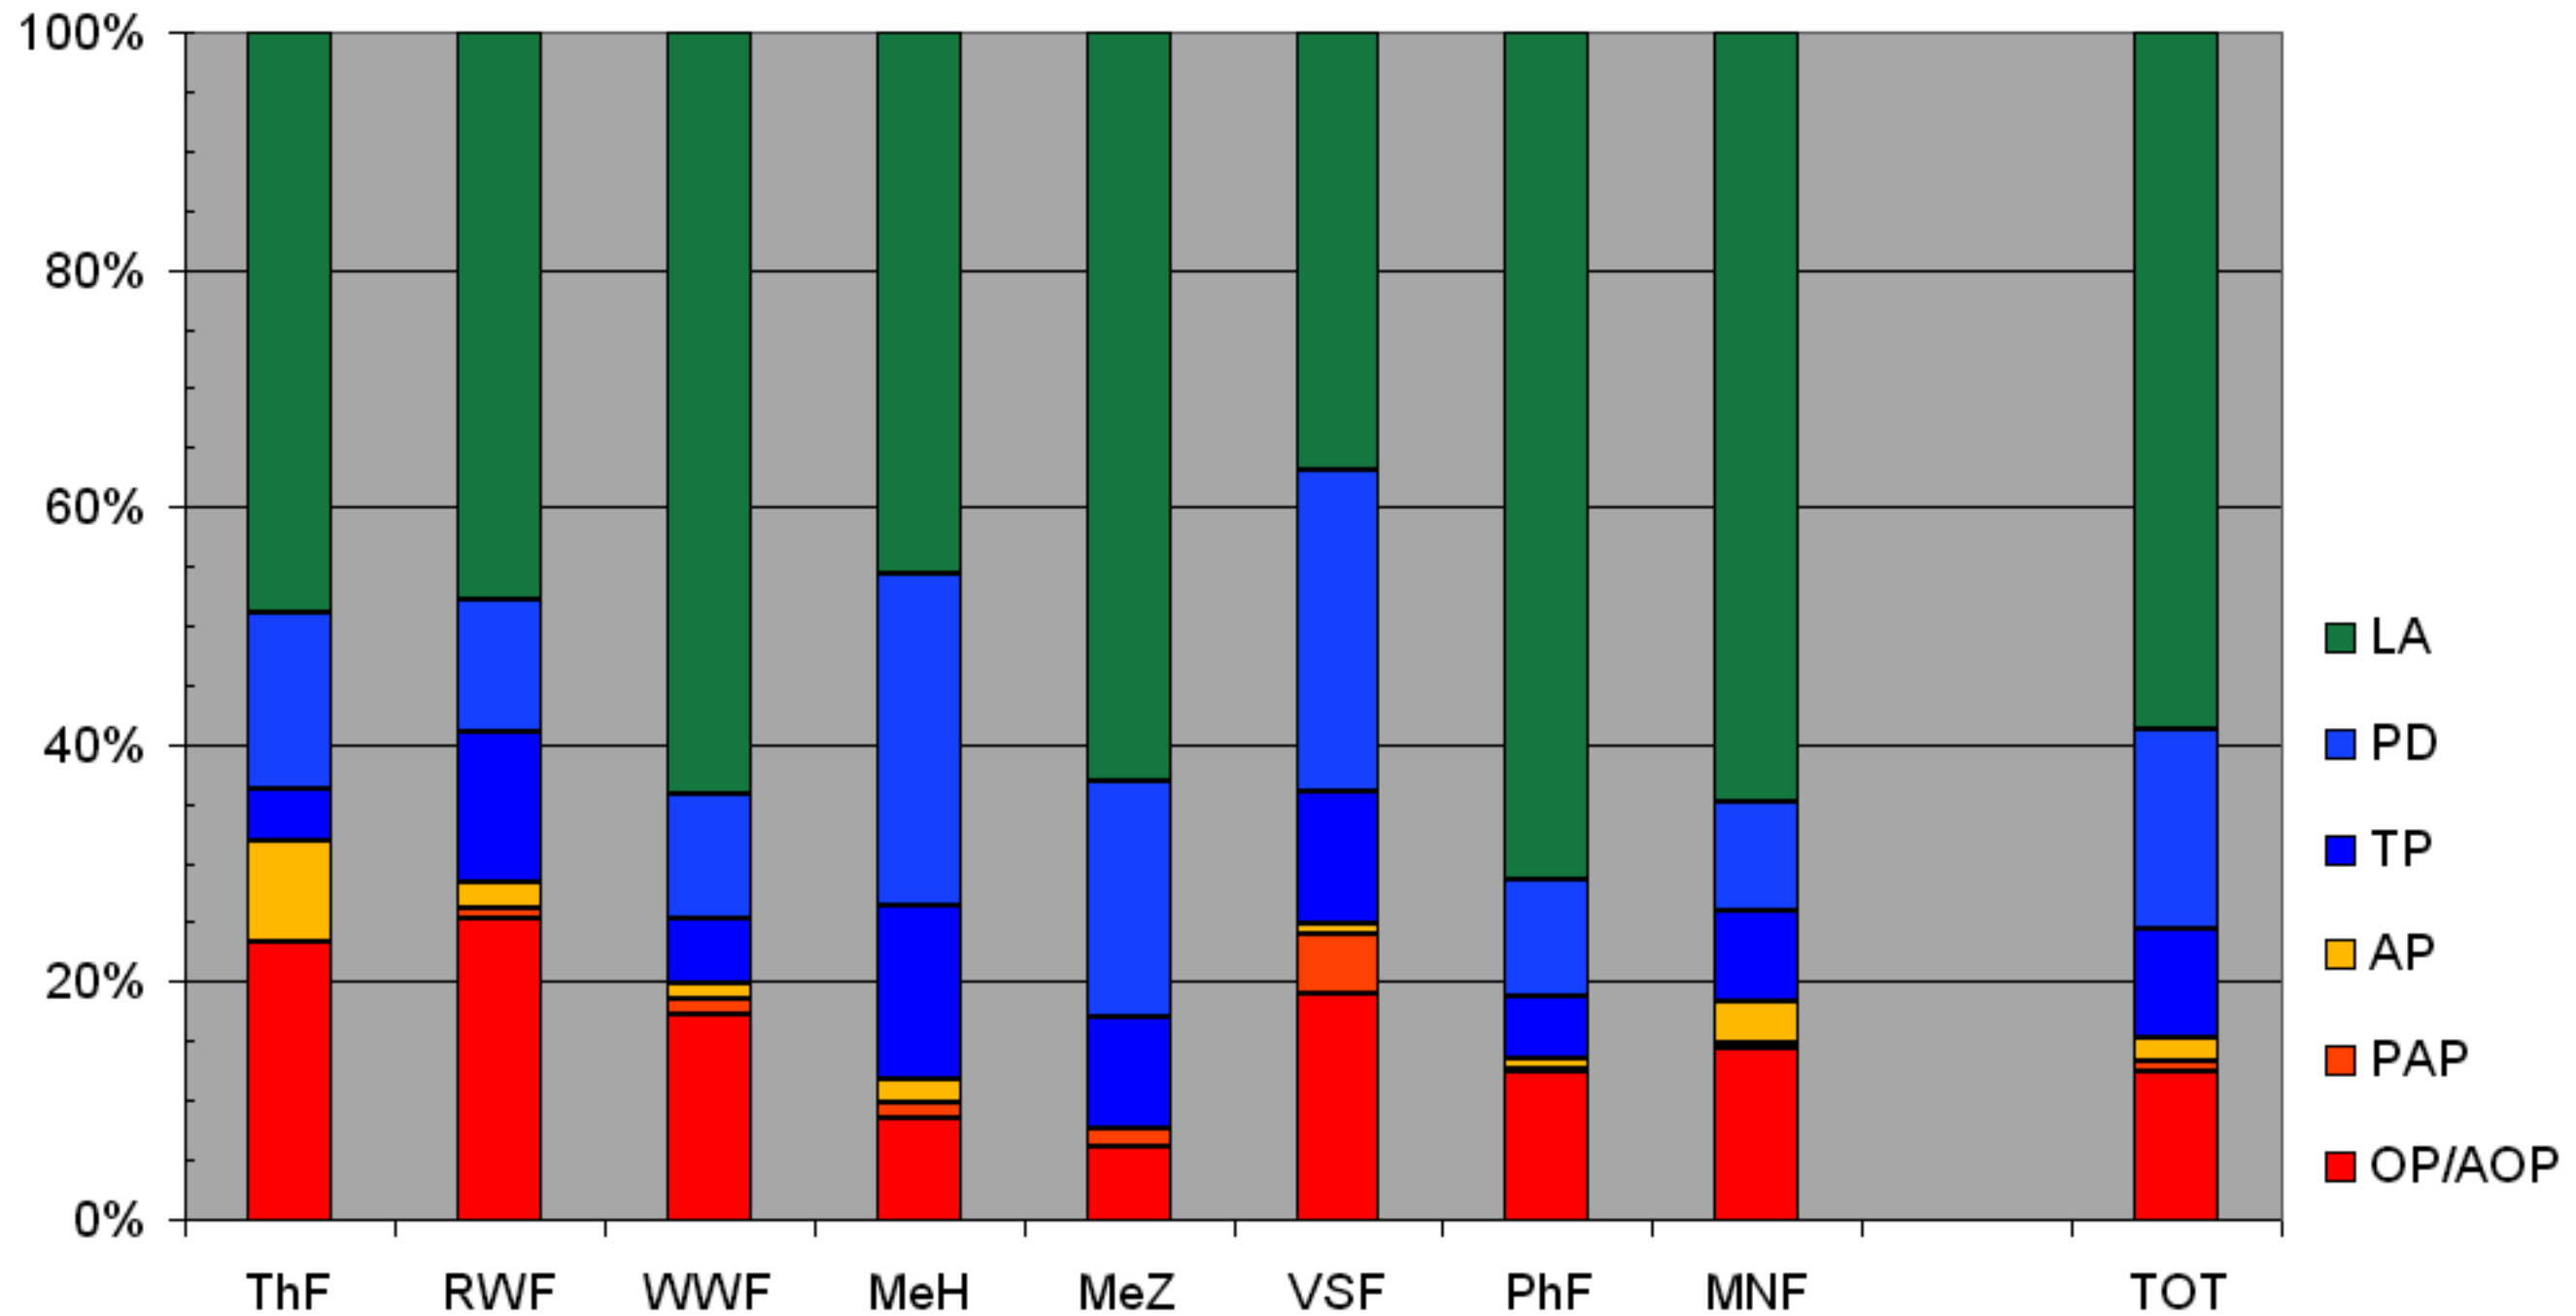

Dozierende im Wintersemester 2005/2006

nach Fakultät und Rang (Personen, in %)

OP/AOP = ordentliche(r)/ausserordentliche(r) Professor(in); PAP = Professor(in) ad personam / nebenamtliche(r) Professor(in); AP = Assistenzprofessor(in); TP = Titularprofessor(in); PD = Privatdozierende(r); LA = Lehrbeauftragte(r)