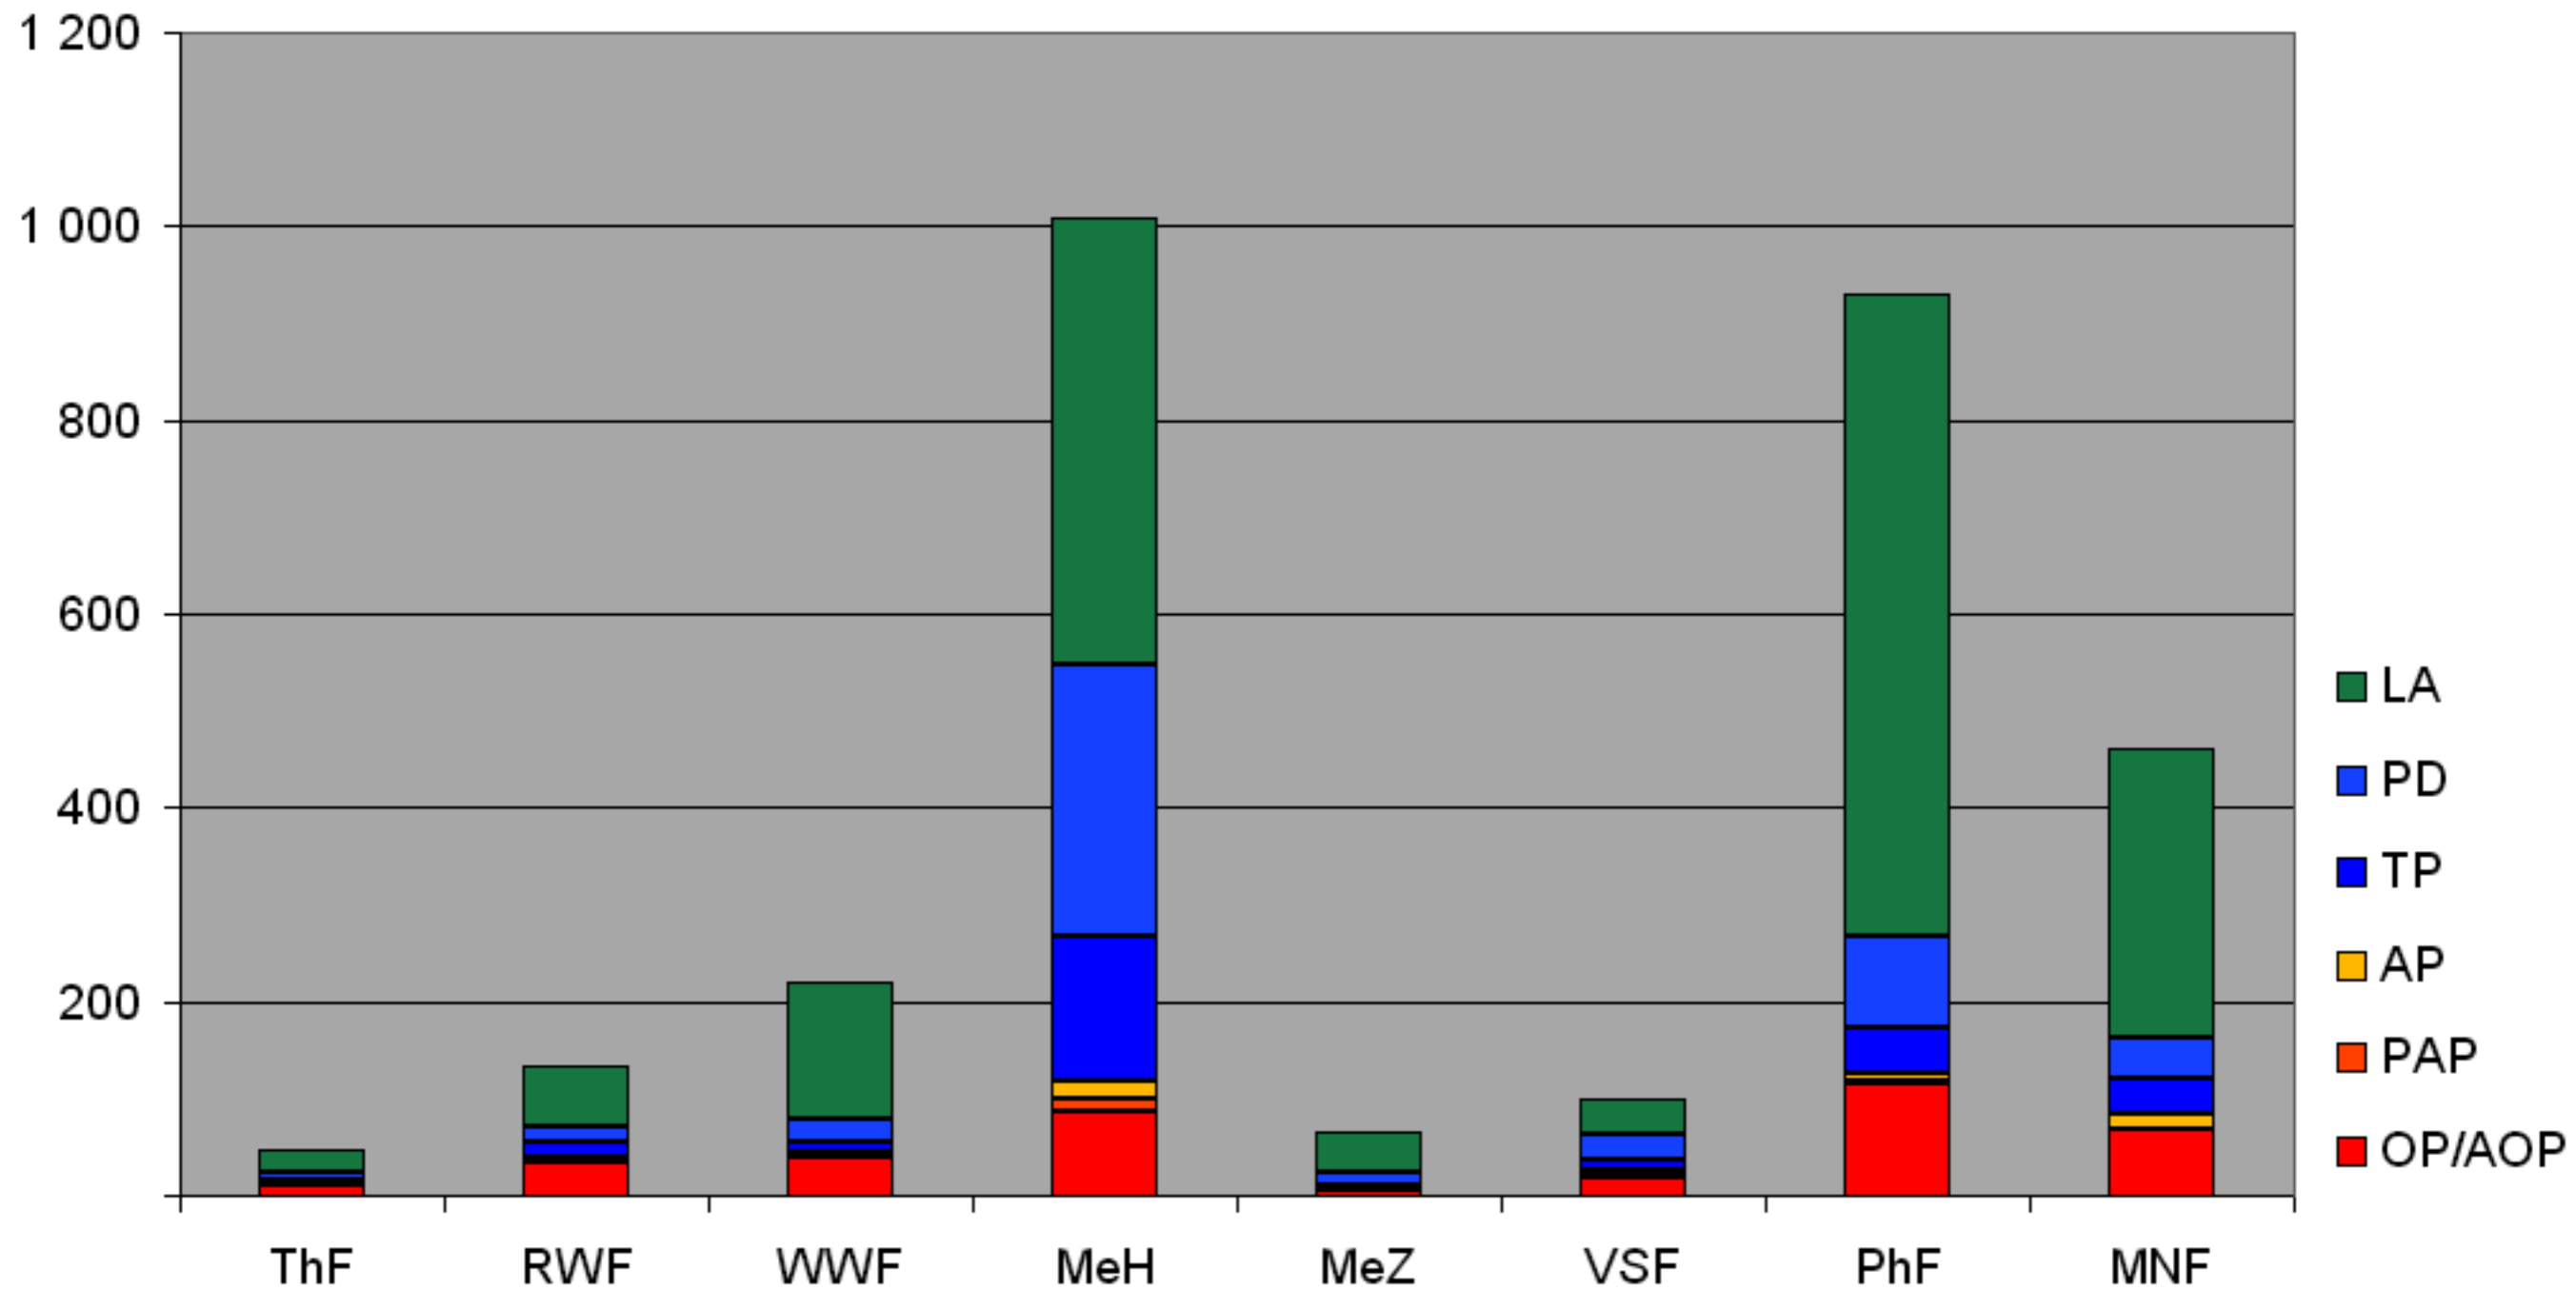

# Dozierende im Wintersemester 2005/2006

nach Fakultät und Rang (Personen, absolut)

OP/AOP = ordentliche(r)/ausserordentliche(r) Professor(in); PAP = Professor(in) ad personam / nebenamtliche(r) Professor(in); AP = Assistenzprofessor(in); TP = Titularprofessor(in); PD = Privatdozierende(r); LA = Lehrbeauftragte(r)